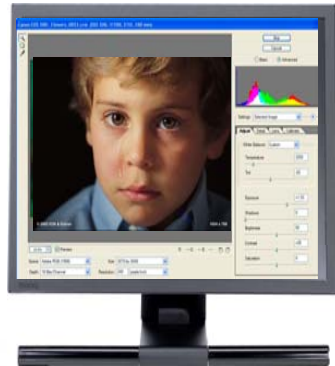

Color Matching I--Presentation Mode

BenQ

We adjust colors which will be reproduced in the same colors as presented in the original observation environment or the image equipment even when they are change !

BenQ