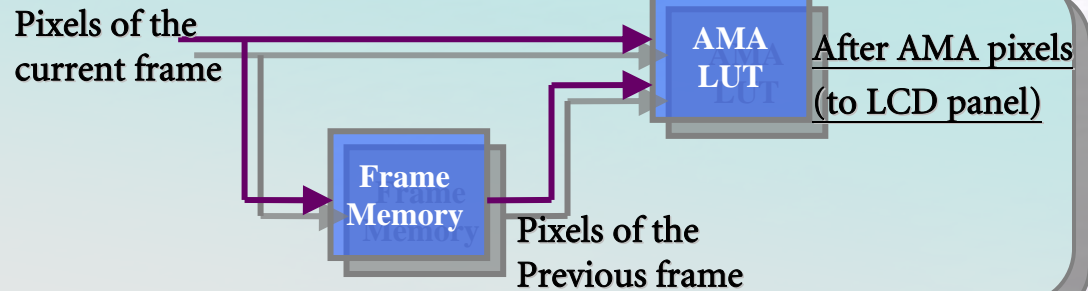

Faster Gray to Gray Response Time