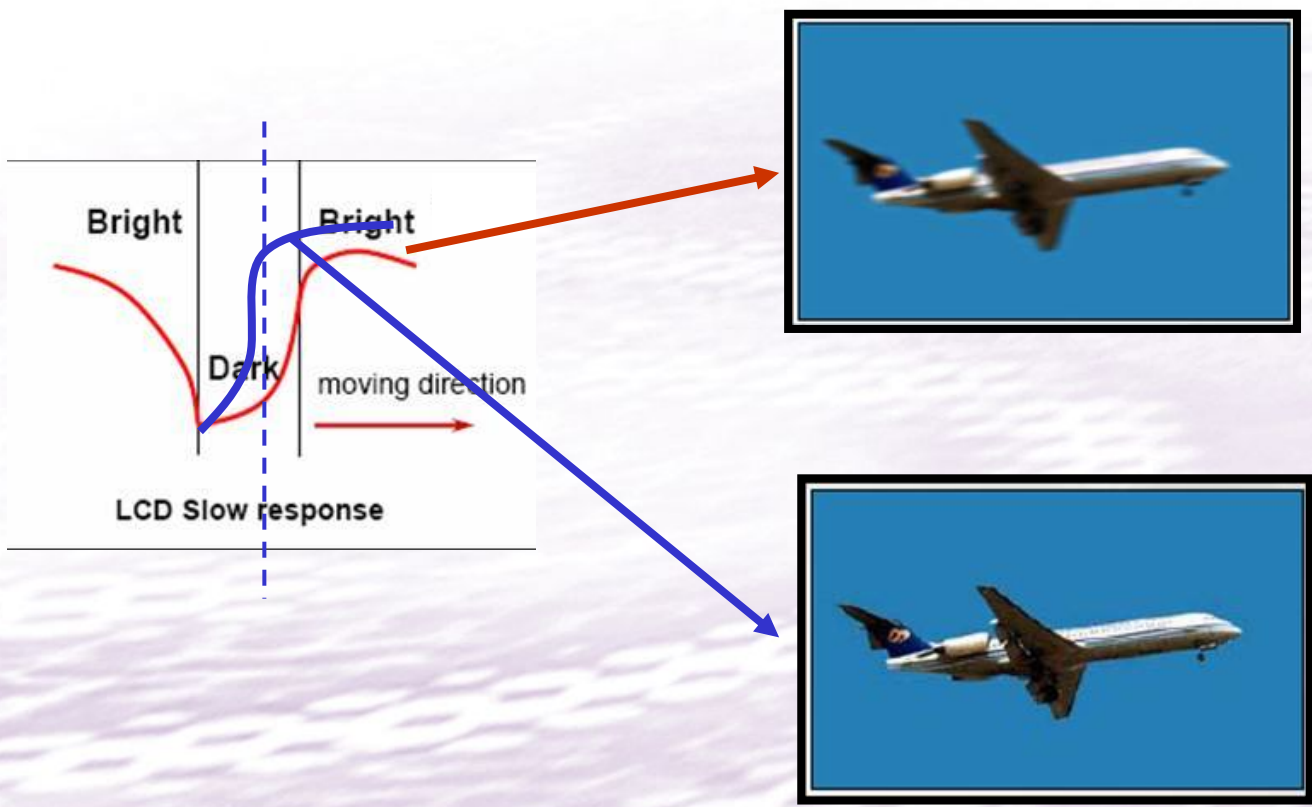

Corrects image's jagged edge

B. AMA 기술 원리

액정에 좀 더 높은 전압을 공급함으로써 원래의 반응 속도보다 좀 더 빠른 응답을 얻을 수 있음으로 인해 반응 속도를 개선할 수 있음.

B. AMA 응답속도 테스트

예) On/Off 25ms 패널의 경우

AMA Off : Ave. 50ms

AMA On: Ave. 8ms

B. AMA 기술의 이미지 개선