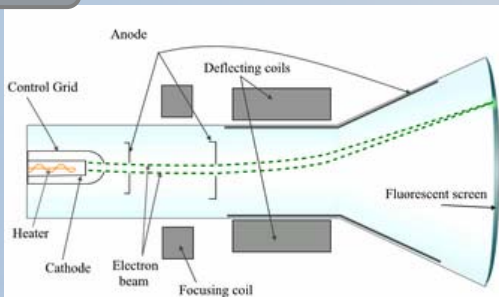

C. CRT vs. LCD의 동영상

CRT