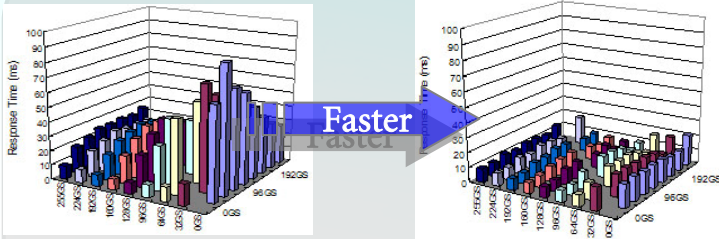

Faster Gray to Gray Response Time