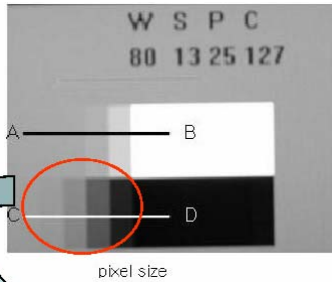

Faster Gray to Gray Response Time

Motion Pictures Comparison

LCD의 반응속도 개선은 필수적으로 이루어져야 한다.

C. Hold 타입 이슈

BFI tech. 2006

Moving box image at 13 pixel/frame in LCD

Viewing Mechanism

빨라진 응답속도는 단지 그레이 레벨만을 줄여줌

Original Image

Perceived Image

실제 인간의 시각에는 이미지 통합시 일시적 존재하는 잔상이 보임

C. Anti-Hold 타입 기술

BFI tech. 2006

Scanning Backlight

Anti-Hold type

Black Frame Insertion