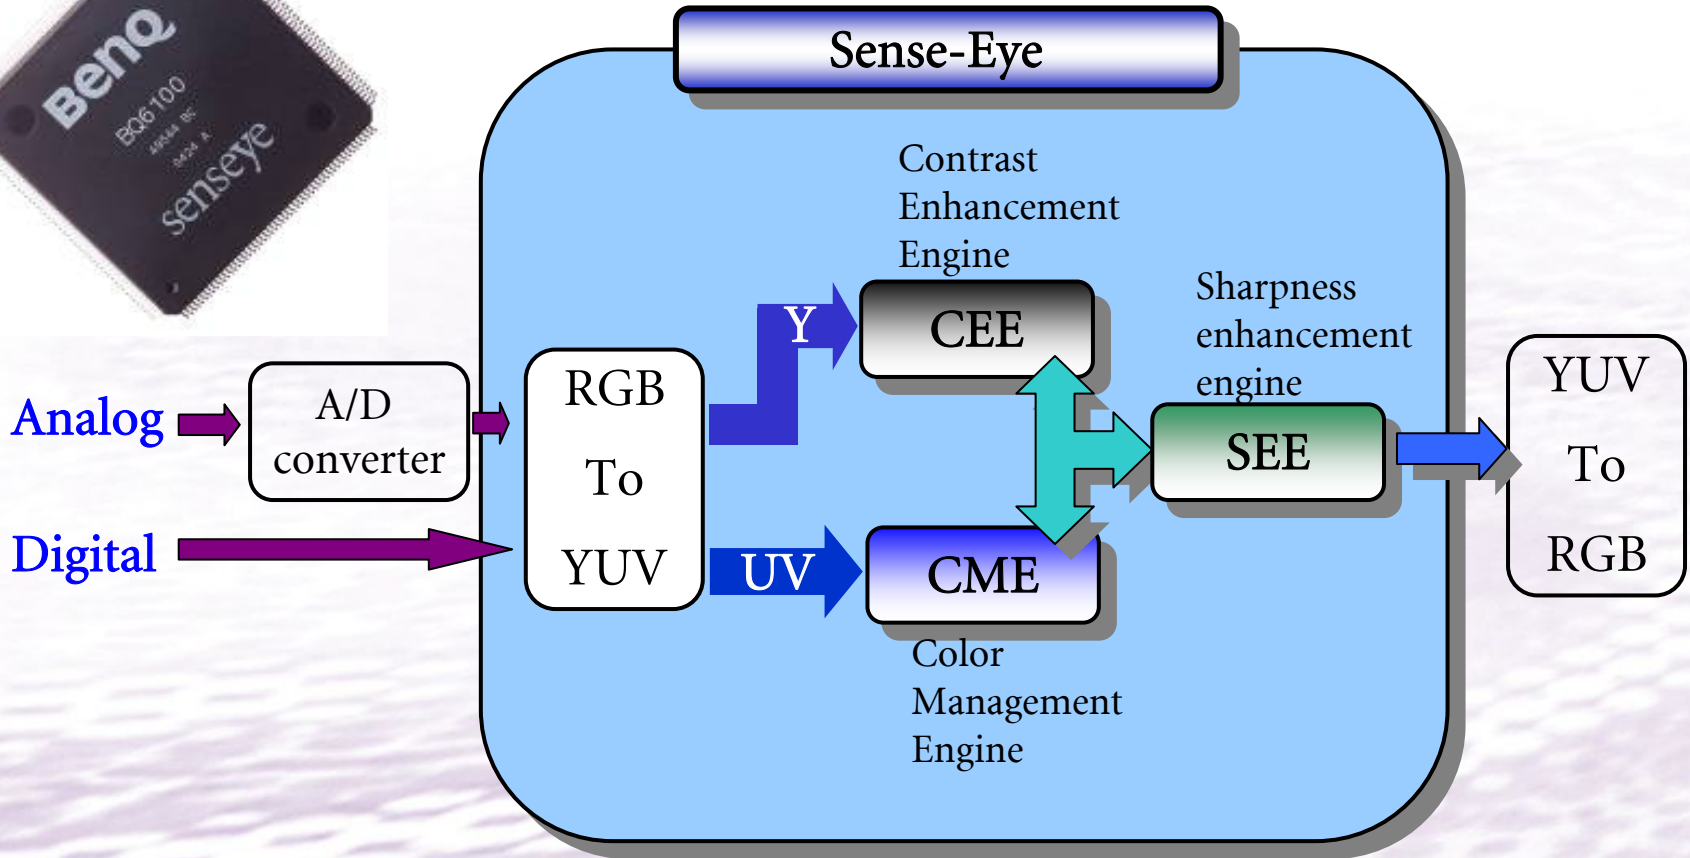

Individually adjust the performance of the red

Individually adjust the performance of the blue

A. Senseye 작동 원리

A. Senseye 기술의 이미지 개선

어두운 부분이 밝게 보임

어두운 부분은 더욱 어둡게 보정

어두운 부분은 더 어둡게, 밝은 부분은 더욱 밝게

전등부분의 명암비 왜곡

Corrects image's jagged edge

B. AMA 기술 원리

액정에 좀 더 높은 전압을 공급함으로써 원래의 반응 속도보다 좀 더 빠른 응답을 얻을 수 있음으로 인해 반응 속도를 개선할 수 있음.

B. AMA 응답속도 테스트

예) On/Off 25ms 패널의 경우

AMA Off : Ave. 50ms

AMA On: Ave. 8ms

B. AMA 기술의 이미지 개선