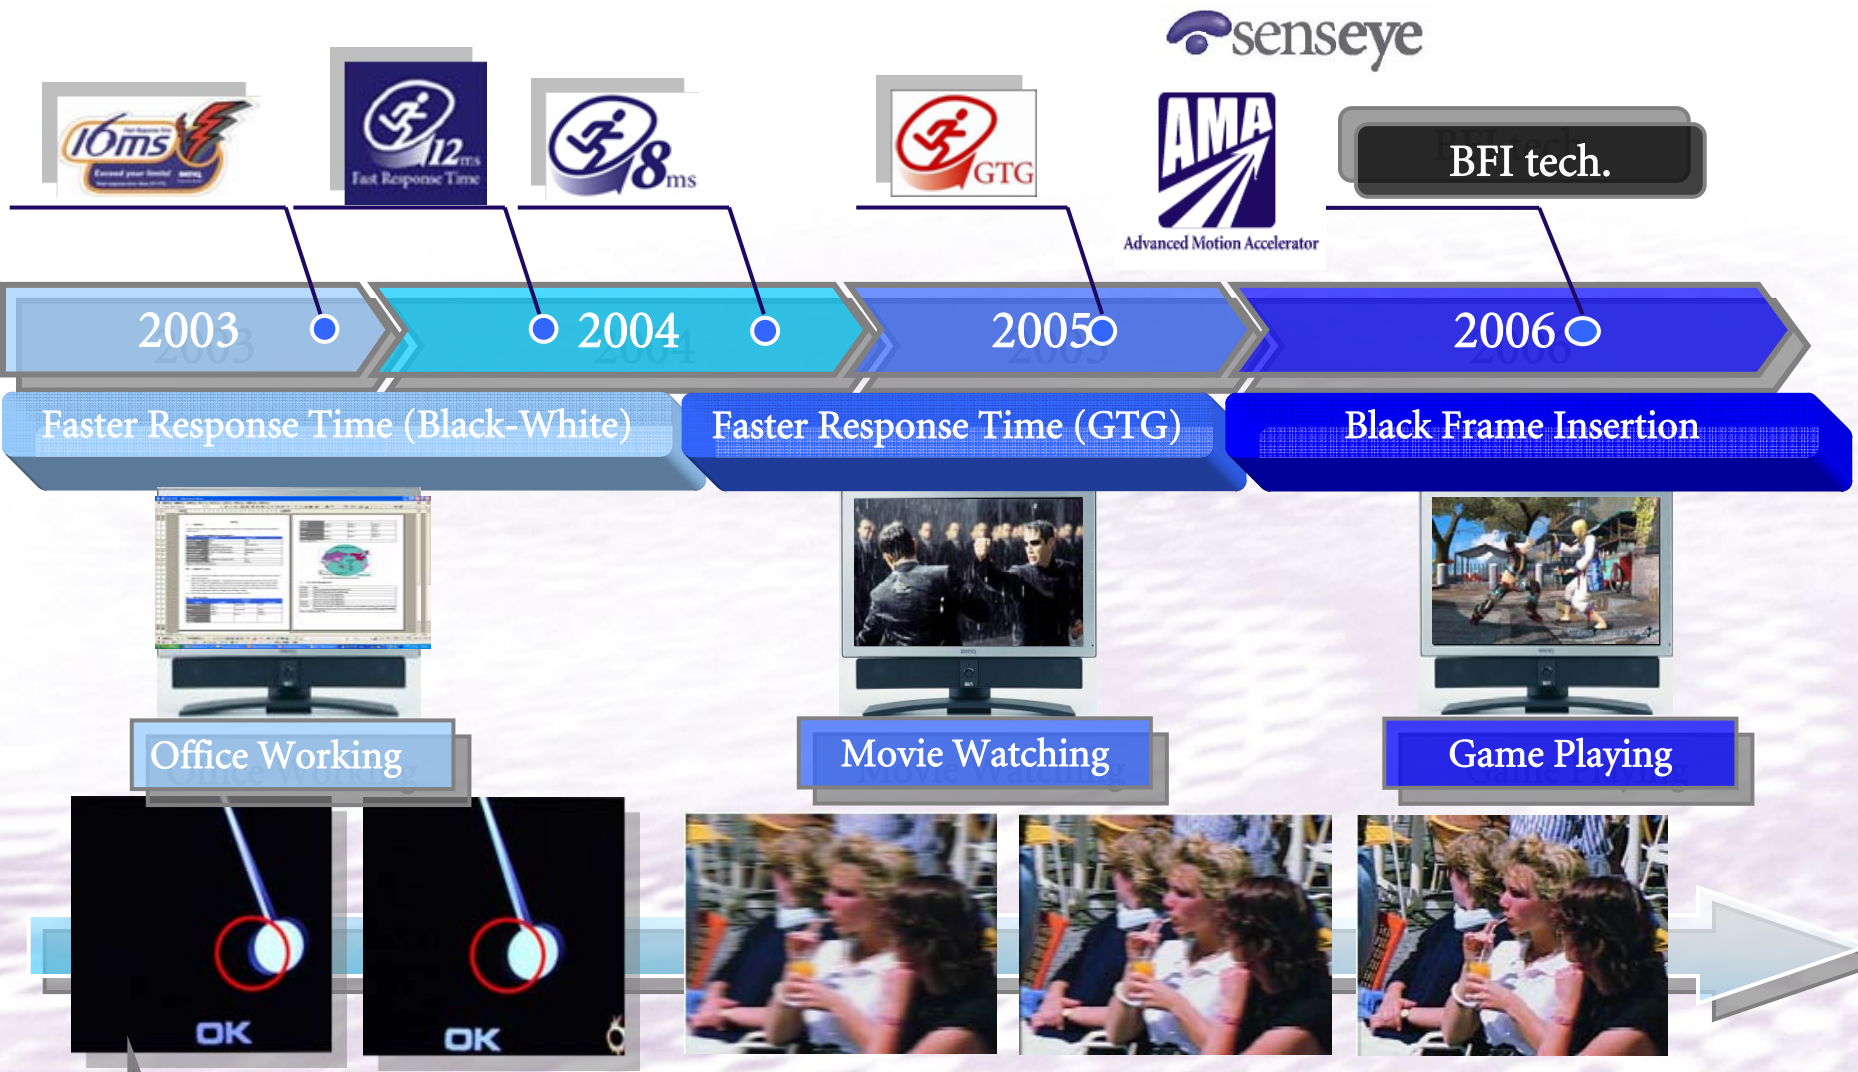

UEFA EURO 스폰서

Computex

LCDM Technology

디스플레이 기술 선도 기업

BenQ 2006

BenQ LCD 모니터는 최상의 화질을 제공해드립니다.

Individually adjust the performance of the green

Adjust to the most natural and flourescent skin tone