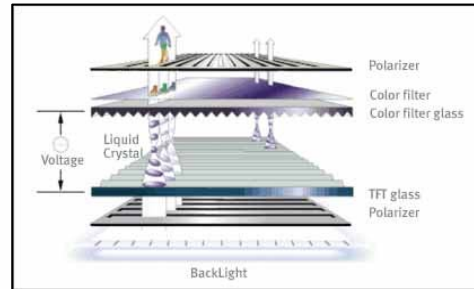

Faster Gray to Gray Response Time

Motion Pictures Comparison

LCD의 반응속도 개선은 필수적으로 이루어져야 한다.

C. Hold 타입 이슈

BFI tech. 2006

Moving box image at 13 pixel/frame in LCD

Viewing Mechanism

빨라진 응답속도는 단지 그레이 레벨만을 줄여줌

Original Image

Perceived Image

실제 인간의 시각에는 이미지 통합시 일시적 존재하는 잔상이 보임

C. Anti-Hold 타입 기술

BFI tech. 2006

Scanning Backlight

Anti-Hold type

Black Frame Insertion