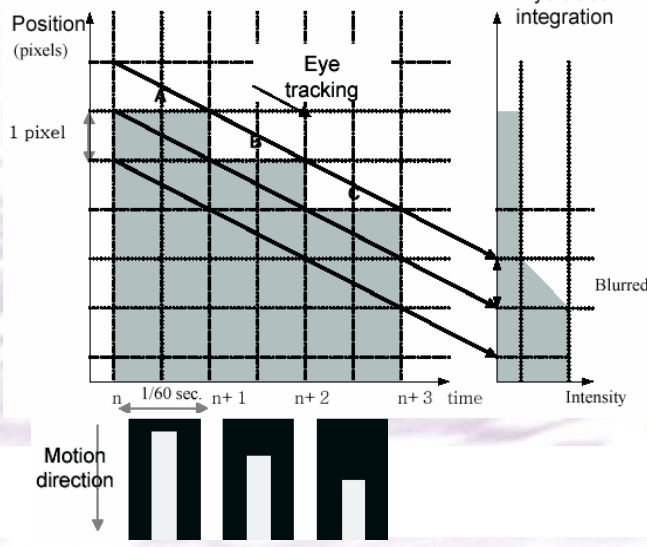

Faster Gray to Gray Response Time

Motion Pictures Comparison

LCD의 반응속도 개선은 필수적으로 이루어져야 한다.

C. Hold 타입 이슈

BFI tech. 2006

Moving box image at 13 pixel/frame in LCD

Viewing Mechanism

빨라진 응답속도는 단지 그레이 레벨만을 줄여줌

Original Image

Perceived Image

실제 인간의 시각에는 이미지 통합시 일시적 존재하는 잔상이 보임

C. Anti-Hold 타입 기술

BFI tech. 2006

Scanning Backlight

Anti-Hold type

Black Frame Insertion