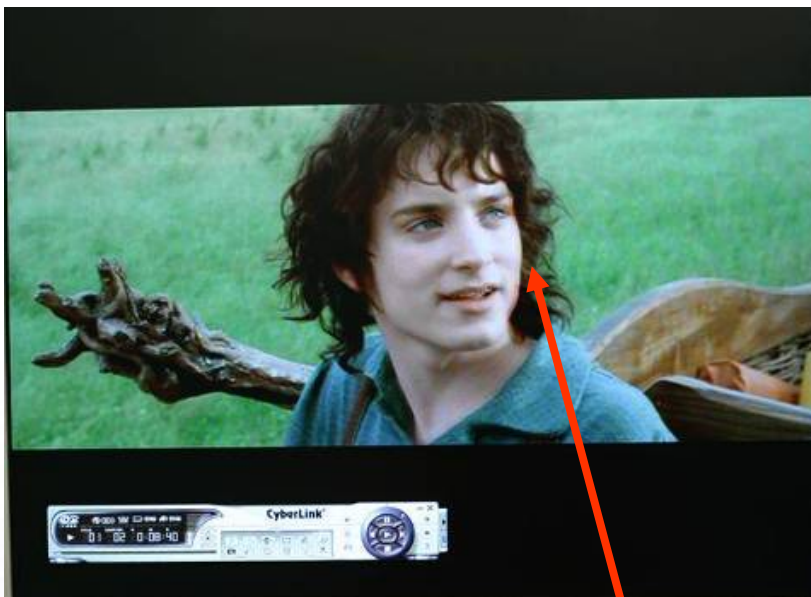

B. AMA 기술의 이미지 개선

AMA Off