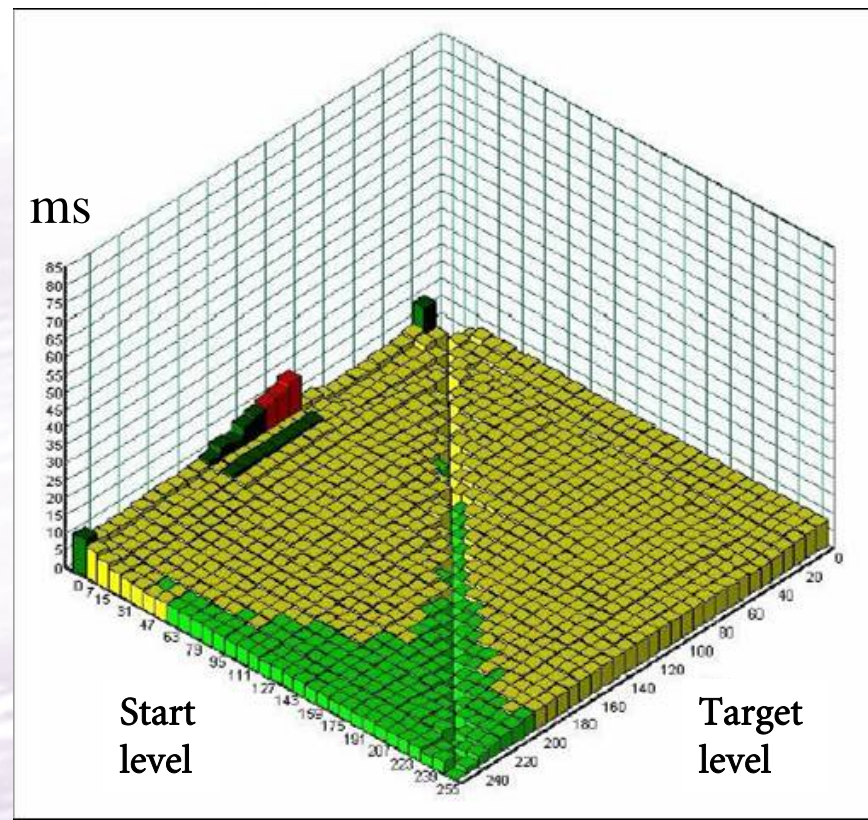

Corrects image's jagged edge

B. AMA 기술 원리

액정에 좀 더 높은 전압을 공급함으로써 원래의 반응 속도보다 좀 더 빠른 응답을 얻을 수 있음으로 인해 반응 속도를 개선할 수 있음.

B. AMA 응답속도 테스트

예) On/Off 25ms 패널의 경우

AMA Off : Ave. 50ms

AMA On: Ave. 8ms

B. AMA 기술의 이미지 개선