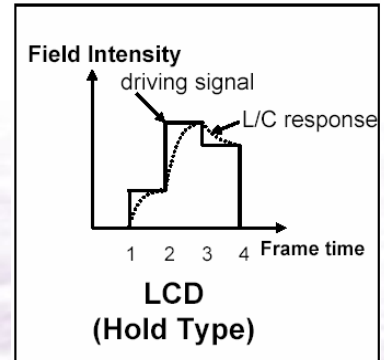

CRT

LCD

LCD 가 CRT에 비해 다소 떨어진 화면을 보여준다.

C. LCD에 대한 시각의 인지 정도

LCD뿐만 아니라, HVS관련된 요인도 개선 되어져야 한다.

C. 더욱 빨라진 응답 속도

BFI tech. 2006

Faster Black-White Response Time

Faster Gray to Gray Response Time

Motion Pictures Comparison

LCD의 반응속도 개선은 필수적으로 이루어져야 한다.

C. Hold 타입 이슈

BFI tech. 2006

Moving box image at 13 pixel/frame in LCD

Viewing Mechanism

빨라진 응답속도는 단지 그레이 레벨만을 줄여줌

Original Image

Perceived Image

실제 인간의 시각에는 이미지 통합시 일시적 존재하는 잔상이 보임

C. Anti-Hold 타입 기술

BFI tech. 2006

Scanning Backlight

Anti-Hold type

Black Frame Insertion