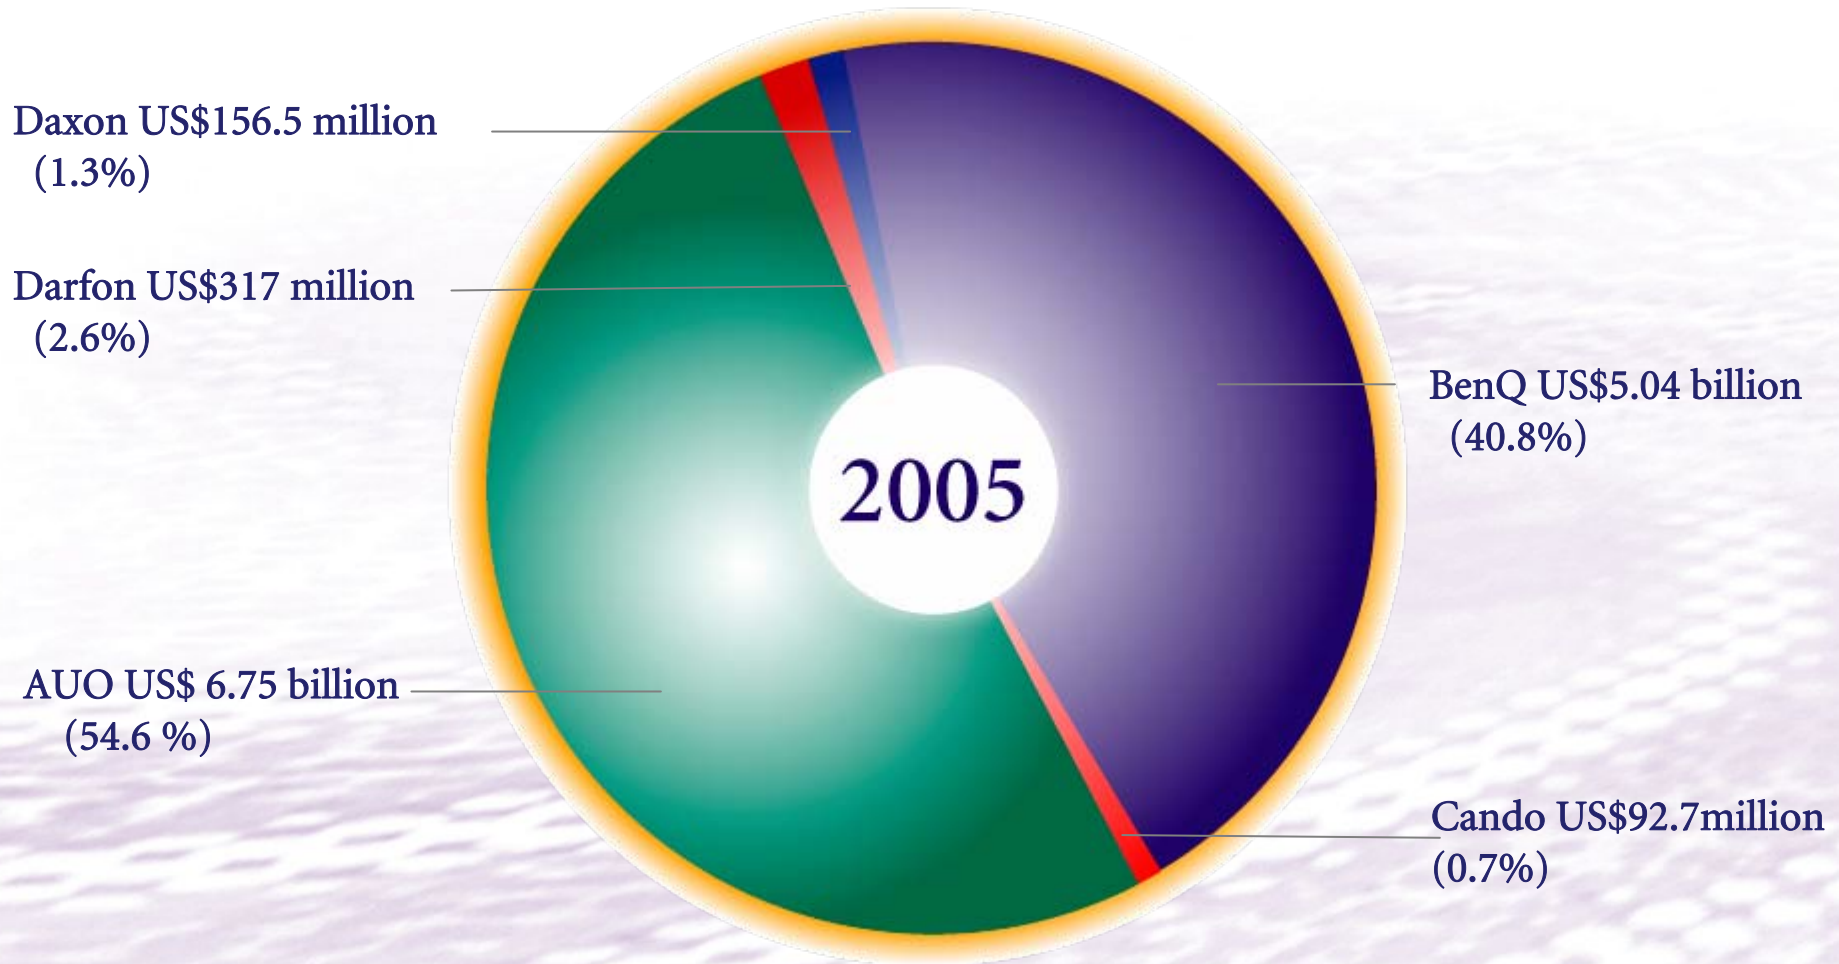

BenQ Digital Display Technology

BenQ

BenQ 그룹 - 10개 자회사

BenQ 그룹 매출

2005 그룹 매출 : 12조 3천6백억

BenQ 개요

- 1984년 설립
- 회장 : K.Y. Lee
- 2005 매출:
 - BenQ Corporation 5조원
 - BenQ Group 12조원
- 지사현황
 - 세계 72개 지사
- 직원수 (April 2006):
 - BenQ : 2만명
 - BenQ Group : 6만명
- BenQ Business:
 - 컴퓨팅 Computing
 - 커뮤니케이션 Communications
 - 소비자 가전 Consumer Electronics
- IPO (Taiwan): 1996