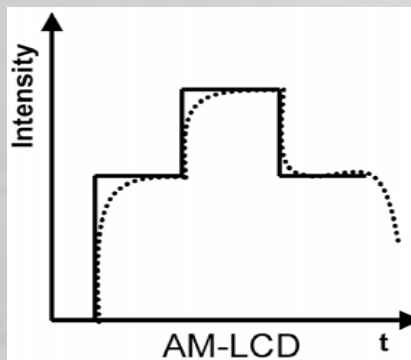

게임시 고스트와 화면깜빡임 현상 개선

B. AMA 기술의 이미지 개선

AMA Off

X-마스 트리의 윤곽선에 그림자 생김

AMA On

그림자 없는 선명한 이미지

애니메이션에서 고스트와 화면깜빡임 현상 개선

C. CRT vs. LCD의 동영상

CRT

LCD

LCD 가 CRT에 비해 다소 떨어진 화면을 보여준다.

C. LCD에 대한 시각의 인지 정도

LCD뿐만 아니라, HVS관련된 요인도 개선 되어져야 한다.

C. 더욱 빨라진 응답 속도

BFI tech. 2006

Faster Black-White Response Time