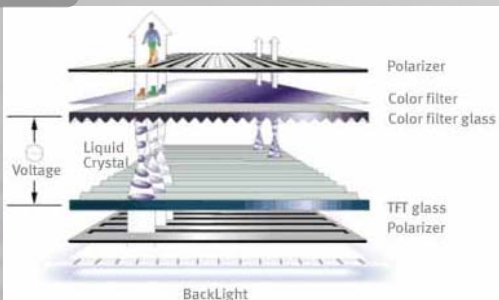

LCD

LCD 가 CRT에 비해 다소 떨어진 화면을 보여준다.