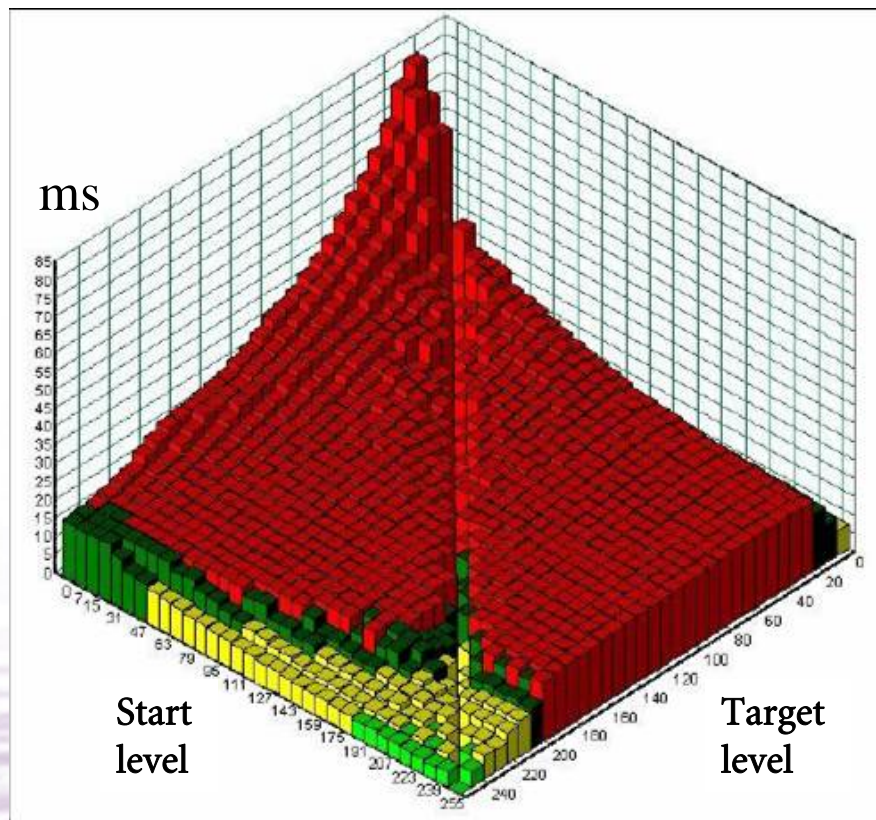

Corrects image's jagged edge

B. AMA 기술 원리

액정에 좀 더 높은 전압을 공급함으로써 원래의 반응 속도보다 좀 더 빠른 응답을 얻을 수 있음으로 인해 반응 속도를 개선할 수 있음.

B. AMA 응답속도 테스트

예) On/Off 25ms 패널의 경우

AMA Off : Ave. 50ms

AMA On: Ave. 8ms

B. AMA 기술의 이미지 개선