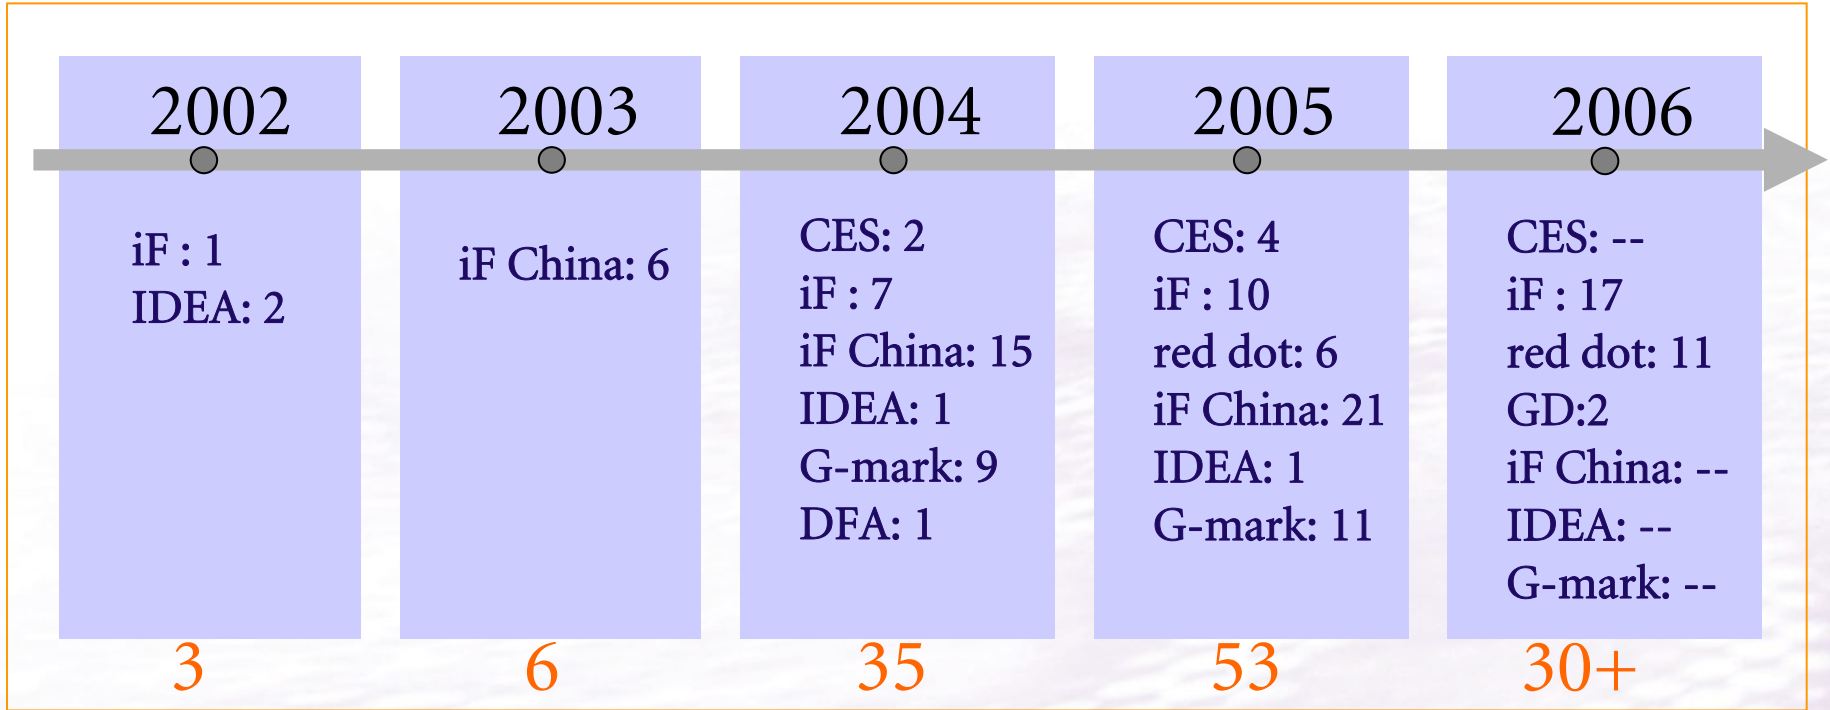

제품 디자인 수상

127개 제품 국제 디자인상 수상(2006년 6월)

red dot

GOD DESIGN